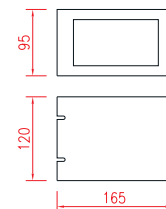

**APLIQUES
BIDIRECCIONALES**

MODELOS:
04/97 E27
04/97 HG

FORMATOS DE HAZ DE LUZ

COLORES DISPONIBLES

MODELOS:
03/00 HG
03/01 E27
03/03 HG RAJA
03/04 E27 RAJA

FORMATOS DE HAZ DE LUZ

COLORES DISPONIBLES

MODELOS:
02/05 HG

FORMATOS DE HAZ DE LUZ

COLORES DISPONIBLES

MODELOS:
01/09 G9
01/09 G9 RAJA

FORMATOS DE HAZ DE LUZ

COLORES DISPONIBLES

CARACTERISTICAS DEL PRODUCTO

- Aplique de iluminación bidireccional de uso decorativo, para interior o intemperie.
- Pintura de aplicación electrostática micro-texturizada color NEGRO O ALUMINIO y placa de instalación en color blanco.
- Resistente a la lluvia, dependiendo de su correcta instalación.
- Disponible en diversos tipos de lámparas, según modelo. Para los modelos con porta lámparas tipo E27 se recomienda el uso de focos de bajo consumo.
- Fácil acceso para instalación, mantenimiento y cambio de lámpara.
- Presentación en cajas de cartón debidamente etiquetadas para su fácil elección.