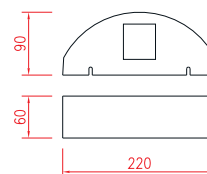

**APLIQUES
BIDIRECCIONALES**

MODELOS:
04/97 E27
04/97 HG

FORMATOS DE HAZ DE LUZ

COLORES DISPONIBLES

MODELOS:
03/00 HG
03/01 E27
03/03 HG RAJA
03/04 E27 RAJA

FORMATOS DE HAZ DE LUZ

COLORES DISPONIBLES

MODELOS:
02/05 HG

FORMATOS DE HAZ DE LUZ

COLORES DISPONIBLES

MODELOS:
01/09 G9
01/09 G9 RAJA

FORMATOS DE HAZ DE LUZ

COLORES DISPONIBLES

CARACTERISTICAS DEL PRODUCTO

- Aplique de iluminación bidireccional de uso decorativo, para interior o intemperie.
- Pintura de aplicación electrostática micro-texturizada color NEGRO O ALUMINIO y placa de instalación en color blanco.
- Resistente a la lluvia, dependiendo de su correcta instalación.
- Disponible en diversos tipos de lámparas, según modelo. Para los modelos con porta lámparas tipo E27 se recomienda el uso de focos de bajo consumo.
- Fácil acceso para instalación, mantenimiento y cambio de lámpara.
- Presentación en cajas de cartón debidamente etiquetadas para su fácil elección.