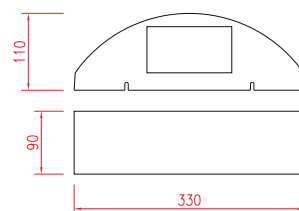

**APLIQUES
BIDIRECCIONALES**

MODELOS:
04/97 E27
04/97 HG

FORMATOS DE HAZ DE LUZ

COLORES DISPONIBLES

MODELOS:
03/00 HG
03/01 E27
03/03 HG RAJA
03/04 E27 RAJA

FORMATOS DE HAZ DE LUZ

COLORES DISPONIBLES

MODELOS:
02/05 HG

FORMATOS DE HAZ DE LUZ

COLORES DISPONIBLES

MODELOS:
01/09 G9
01/09 G9 RAJA

FORMATOS DE HAZ DE LUZ

COLORES DISPONIBLES

CARACTERISTICAS DEL PRODUCTO

- Aplique de iluminación bidireccional de uso decorativo, para interior o intemperie.
- Pintura de aplicación electrostática micro-texturizada color NEGRO O ALUMINIO y placa de instalación en color blanco.
- Resistente a la lluvia, dependiendo de su correcta instalación.
- Disponible en diversos tipos de lámparas, según modelo. Para los modelos con porta lámparas tipo E27 se recomienda el uso de focos de bajo consumo.
- Fácil acceso para instalación, mantenimiento y cambio de lámpara.
- Presentación en cajas de cartón debidamente etiquetadas para su fácil elección.