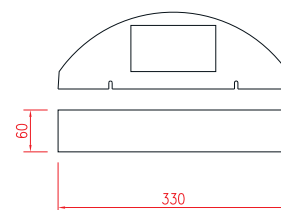

**APLIQUES
BIDIRECCIONALES**

MODELOS:
04/97 E27
04/97 HG

FORMATOS DE HAZ DE LUZ

COLORES DISPONIBLES

MODELOS:
03/00 HG
03/01 E27
03/03 HG RAJA
03/04 E27 RAJA

FORMATOS DE HAZ DE LUZ

COLORES DISPONIBLES

MODELOS:
02/05 HG

FORMATOS DE HAZ DE LUZ

COLORES DISPONIBLES

MODELOS:
01/09 G9
01/09 G9 RAJA

FORMATOS DE HAZ DE LUZ

COLORES DISPONIBLES

CARACTERISTICAS DEL PRODUCTO

- Aplique de iluminación bidireccional de uso decorativo, para interior o intemperie.
- Pintura de aplicación electrostática micro-texturizada color NEGRO O ALUMINIO y placa de instalación en color blanco.
- Resistente a la lluvia, dependiendo de su correcta instalación.
- Disponible en diversos tipos de lámparas, según modelo. Para los modelos con porta lámparas tipo E27 se recomienda el uso de focos de bajo consumo.
- Fácil acceso para instalación, mantenimiento y cambio de lámpara.
- Presentación en cajas de cartón debidamente etiquetadas para su fácil elección.