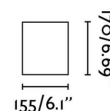

MACETA para GROW

Ref. 71208

Con el accesorio MACETERO podrá dotar a las balizas GROW de una nueva funcionalidad (ref. 71206 y 71207). Un diseño de Estudi Ribaudí que busca el equilibrio entre lo tecnológico y lo natural. El conjunto ha sido galardonado con el My Favourite Lighting Products Award 2015.

Características técnicas

Material:	Policarbonato
Diseñador:	ESTUDI RIBAUDÍ
Largo:	170 mm
Ancho:	170 mm
Alto:	155 mm
Peso:	0.40 kg
Volumen:	0.00616 m3

8421776089129